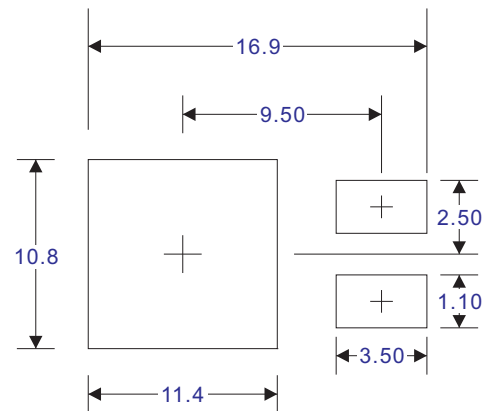

TO-263(D2Pak)