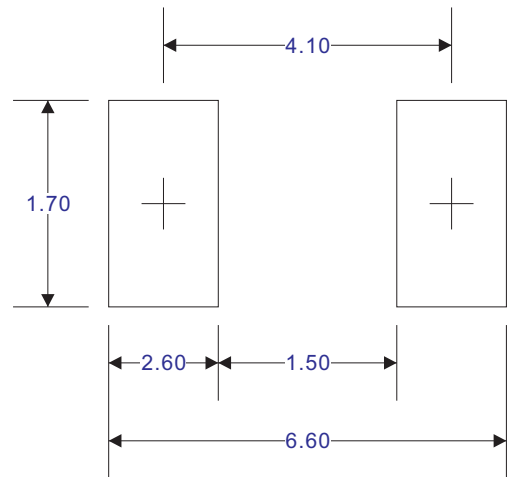

SMA (DO-214AC)