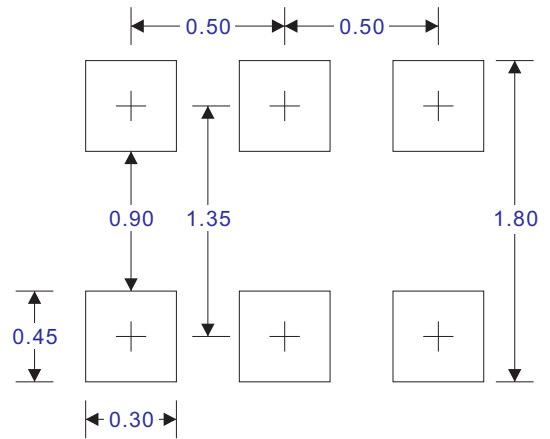

DO-213AA(Mini-Melf)

Unit :mm

SOD-80 (Glass Mini-Melf)

Unit :mm

SOT-523

Unit :mm

SOT-563

Unit :mm

SOT-553

Unit :mm

SOT-323

Unit :mm