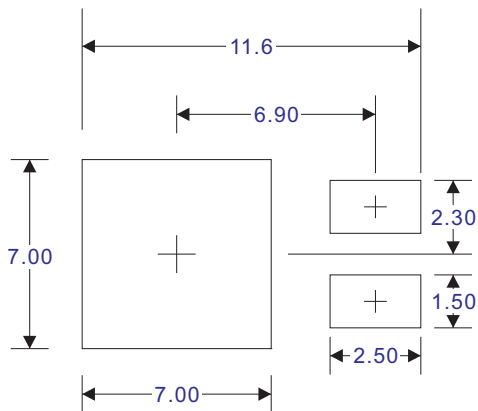

TO-252(D-Pak)