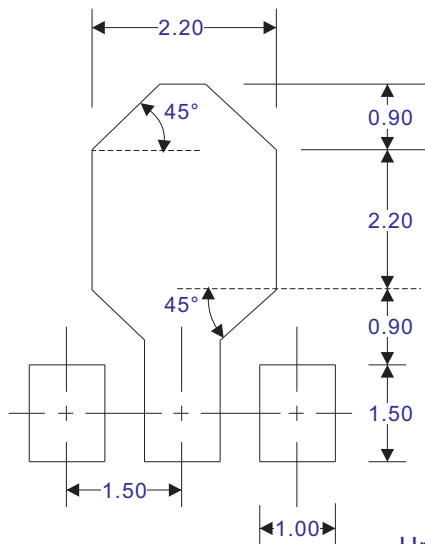

SMD Mini-DIP (MDS)

Unit :mm

SMD DIP Bridge(DFS)

Unit :mm

TO-252(D-Pak)

Unit :mm

TO-263(D2Pak)

Unit :mm

SOT-89

Unit :mm